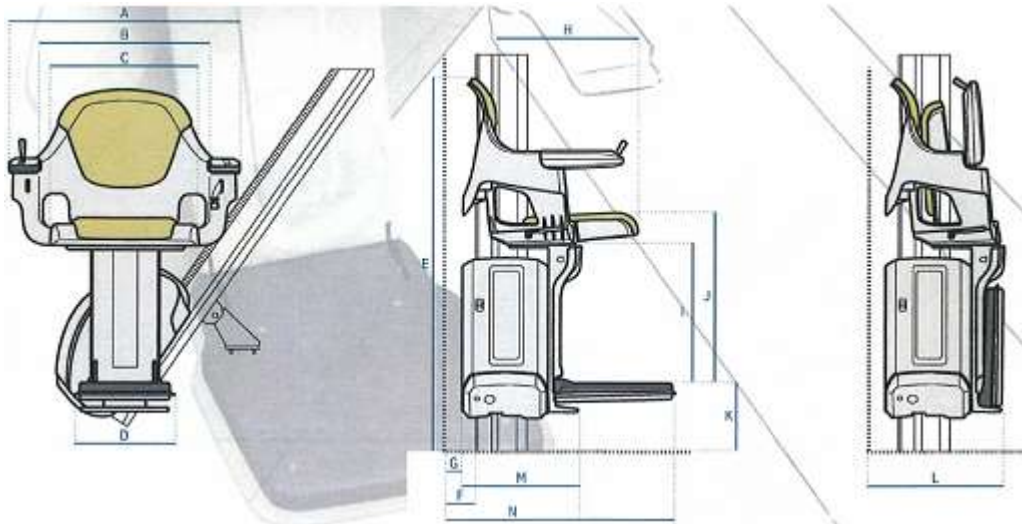

## LEVANT DÜZ MERDİVENLER İÇİN KOLTUKLU MERDİVEN ASANSÖRÜ ÜRÜN BİLGİLERİ

<b>Menşei</b>	: Almanya
<b>Taşıma Kapasitesi</b>	: 127-138 Kg.
<b>Kumandalar</b>	: Kol üzerinde joyistik (aynı zamanda anahtar görevi görür) Alt ve üst durakta kablosuz kumandalar.
<b>Hareket Hızı</b>	: 0,10 m/s
<b>Ray Ölçüleri</b>	:
<b>Maks. çıkış açısı</b>	: 28° - 53° meyiller.

- Emniyet kemerli, üst durakta dönebilen oturak.
  - Yukarı katlanabilen kol destekleri ve yine yukarı katlanabilen bir oturak ile donatılmıştır.
  - Koltuk kaplaması krem rengi suni deri.
  - Ayak tablasında emniyet sensörleri.
  - Hareket, dişli çubuk mekanizmayla sağlanır.
  - Motorda sıkışmayı önleyici tertibat.
  - Döner koltuk şalteri, sonda durma şalteri, yakalayıcı tertibat ve manuel el çarkı.
  - Ana akım beslemesi 24 V, 2,5 A
  - Son duraklarda park(şarj) istasyonları.
  - Rahat seyahat ve yumuşak duruş optimum konfor sağlar.
  - EU Standartlarına ( CE EN 81-40 VE EN55022, ASME 18.1) sahiptir.
- Garanti : 24 Ay (Yetkili servisle anlaşma yapıldığında).**